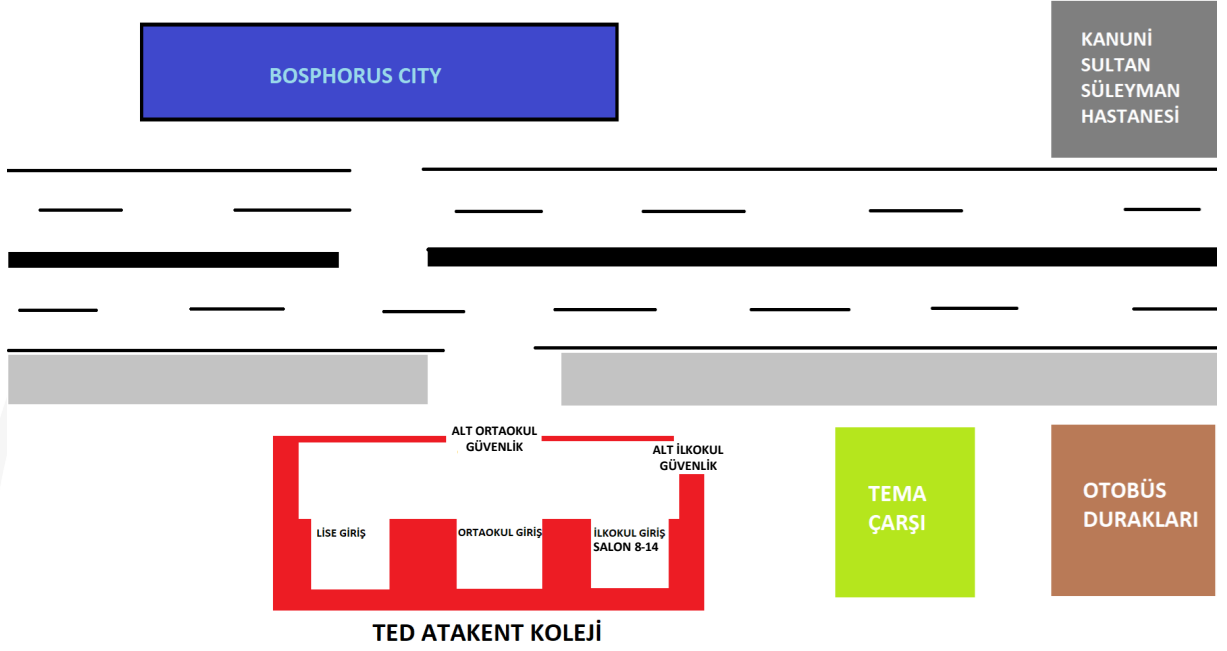

Yoğunluk dikkate alınarak öğrencinizi sınava bırakıp sınavdan alırken okul önünde yoğun araç trafiği yaşanacağını göz önünde bulundurarak zamanı dikkate almanız ve araç parkı için uygun yeri bulmanız önemlidir.

Sayın Veli, ailemizin üyesi olma yolunda attığınız bu ilk gün en önemli amaç öğrencilerimizin sessiz bir ortamda, dikkatlerini dağıtmadan sağlıklı bir sınav süreci yaşayabilmeleridir. Oluşacak aksaklıklar, yoğunluklar ve zaman sarkmaları için hoşgörülü olacağınıza inanıyoruz.

Tüm öğrencilerimize başarılar diliyoruz.

Saygılarımızla

Dr. Ali AKDOĞAN
Genel Koordinatör